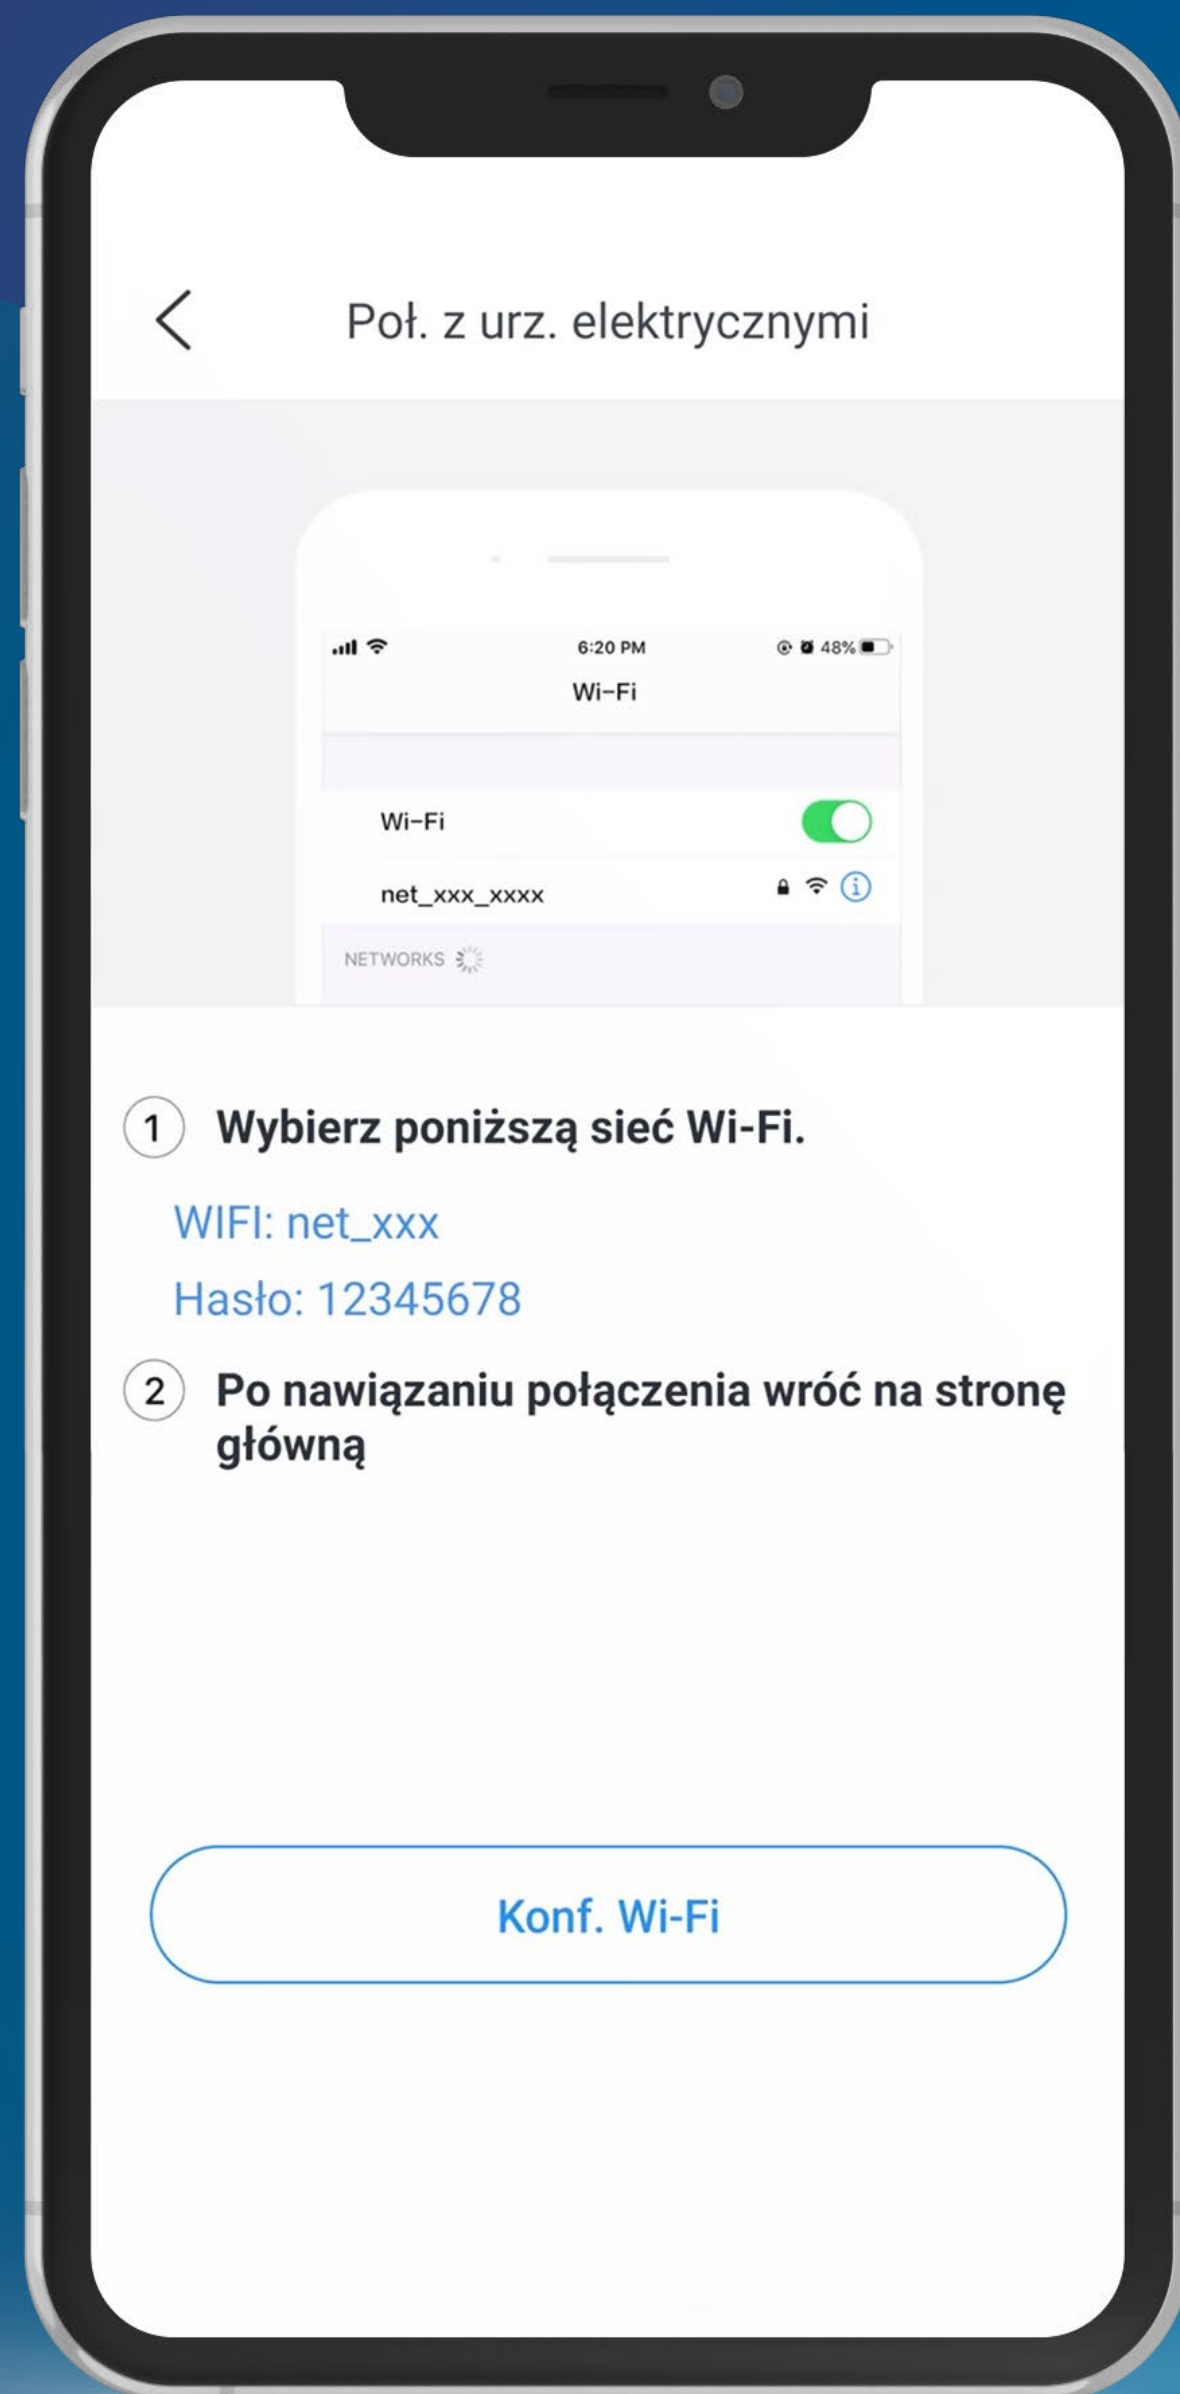

# Zarządzanie urządzeniami

Z poziomu aplikacji możesz dodawać nowe urządzenia oraz zarządzać już istniejącymi

# Tryb AP w sterowniku

Wybierając prawy przycisk kierunkowy na sterowniku, przejdź do trybu AP.

Gdy ikona Wi-Fi zacznie migać przejdź dalej.