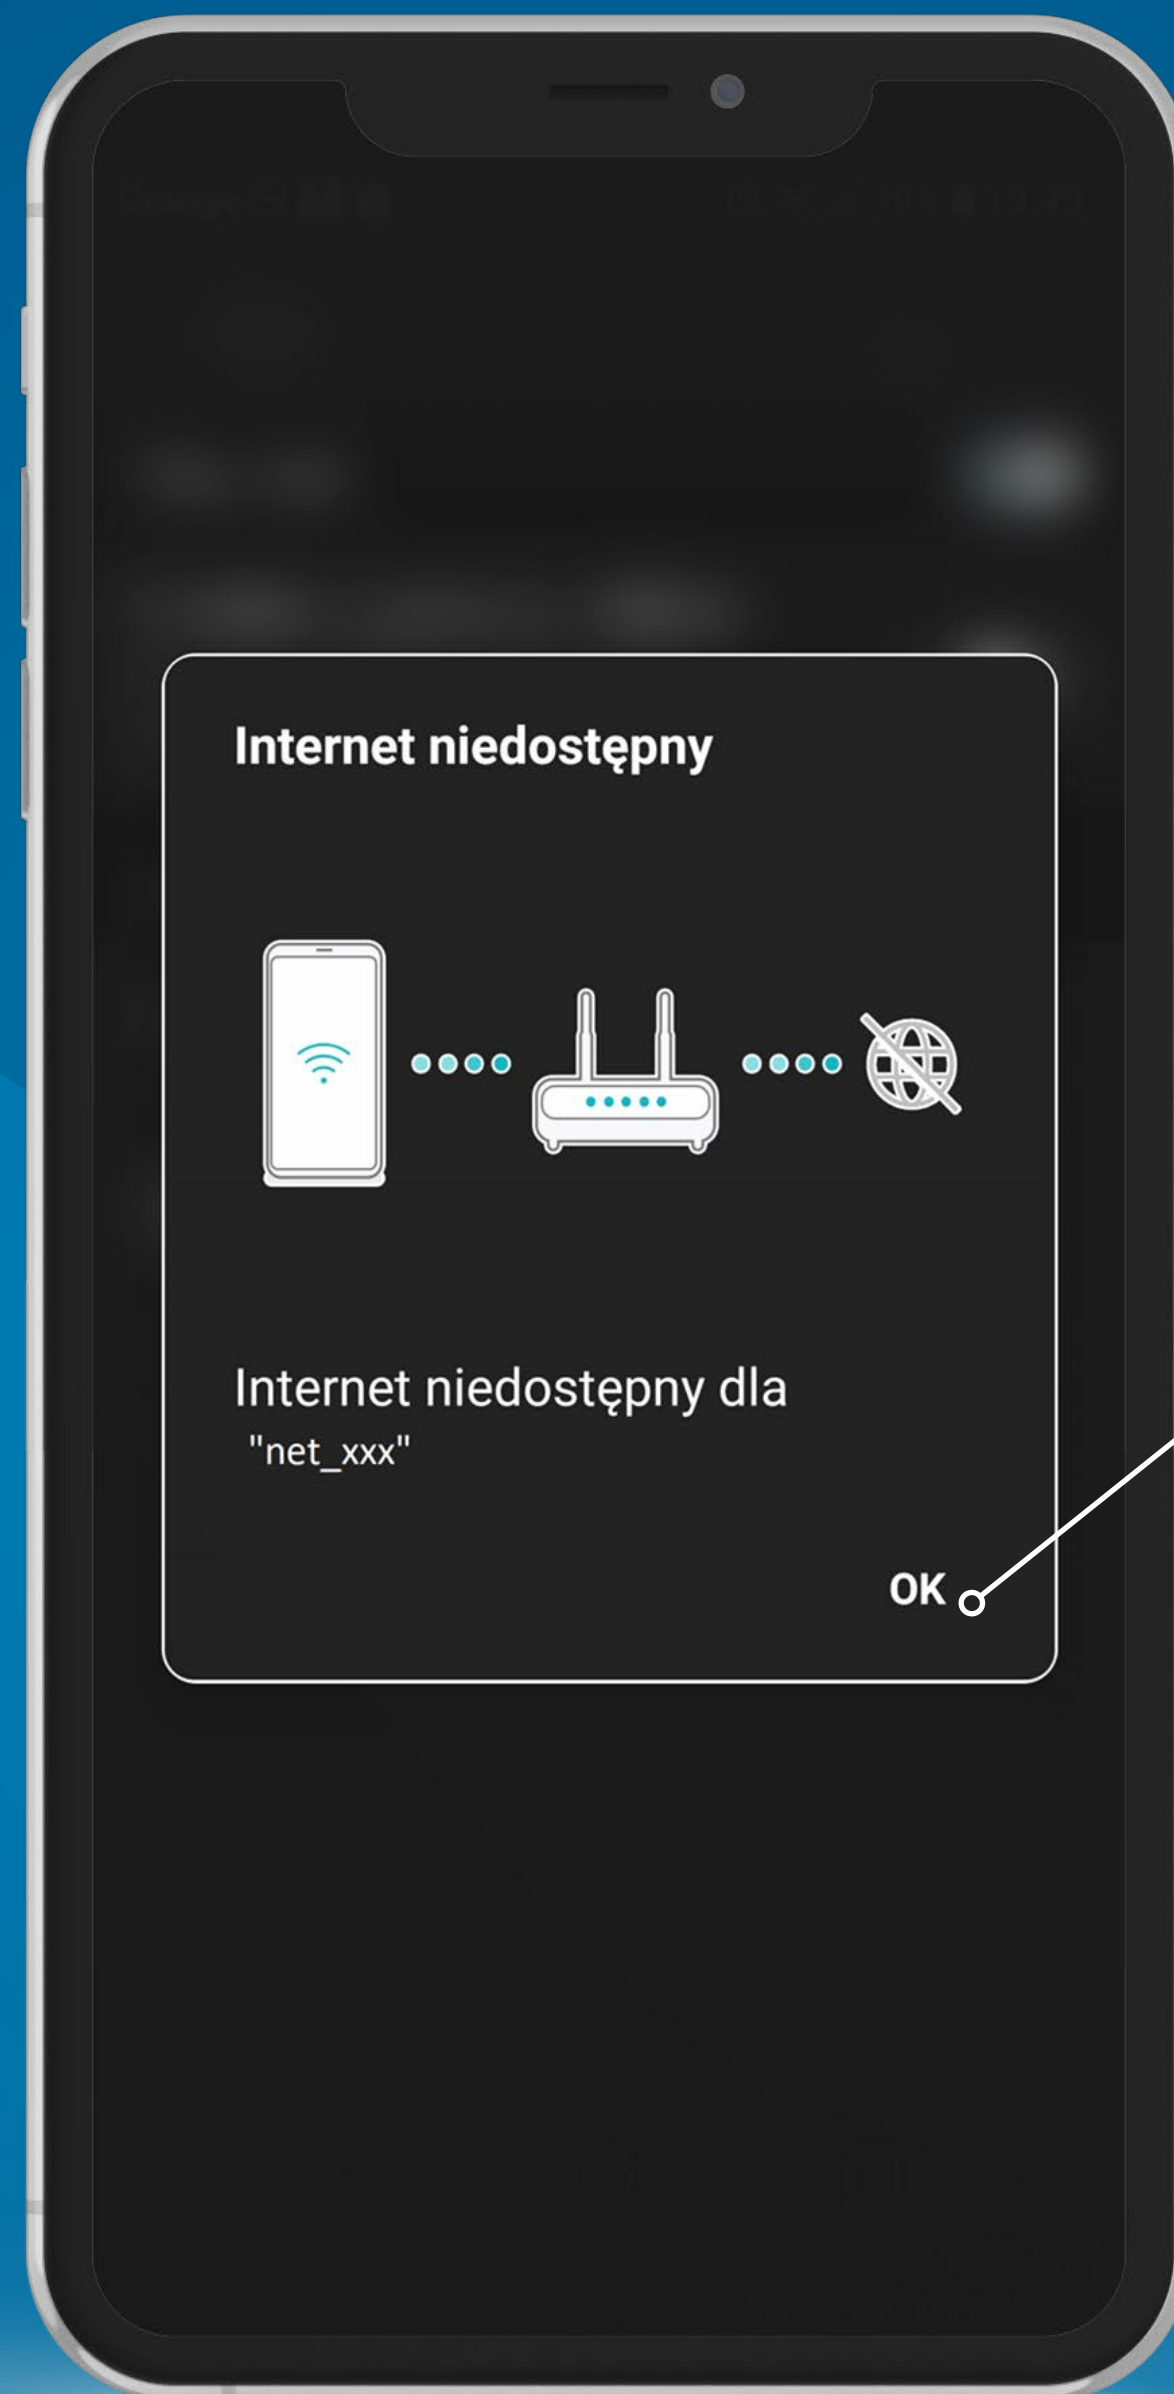

# Tryb AP w sterowniku

Wybierając prawy przycisk kierunkowy na sterowniku, przejdź do trybu AP.

Gdy ikona Wi-Fi zacznie migać przejdź dalej.

# Brak dostępu do Internetu

Potwierdź wyświetlany komunikat na ekranie telefonu wybierając OK.

Proszę trzymać urządzenie jak najbliżej do routera WiFi

✓ Przygotowanie do połączenia sieci

○ Urządzenie łączy się z siecią