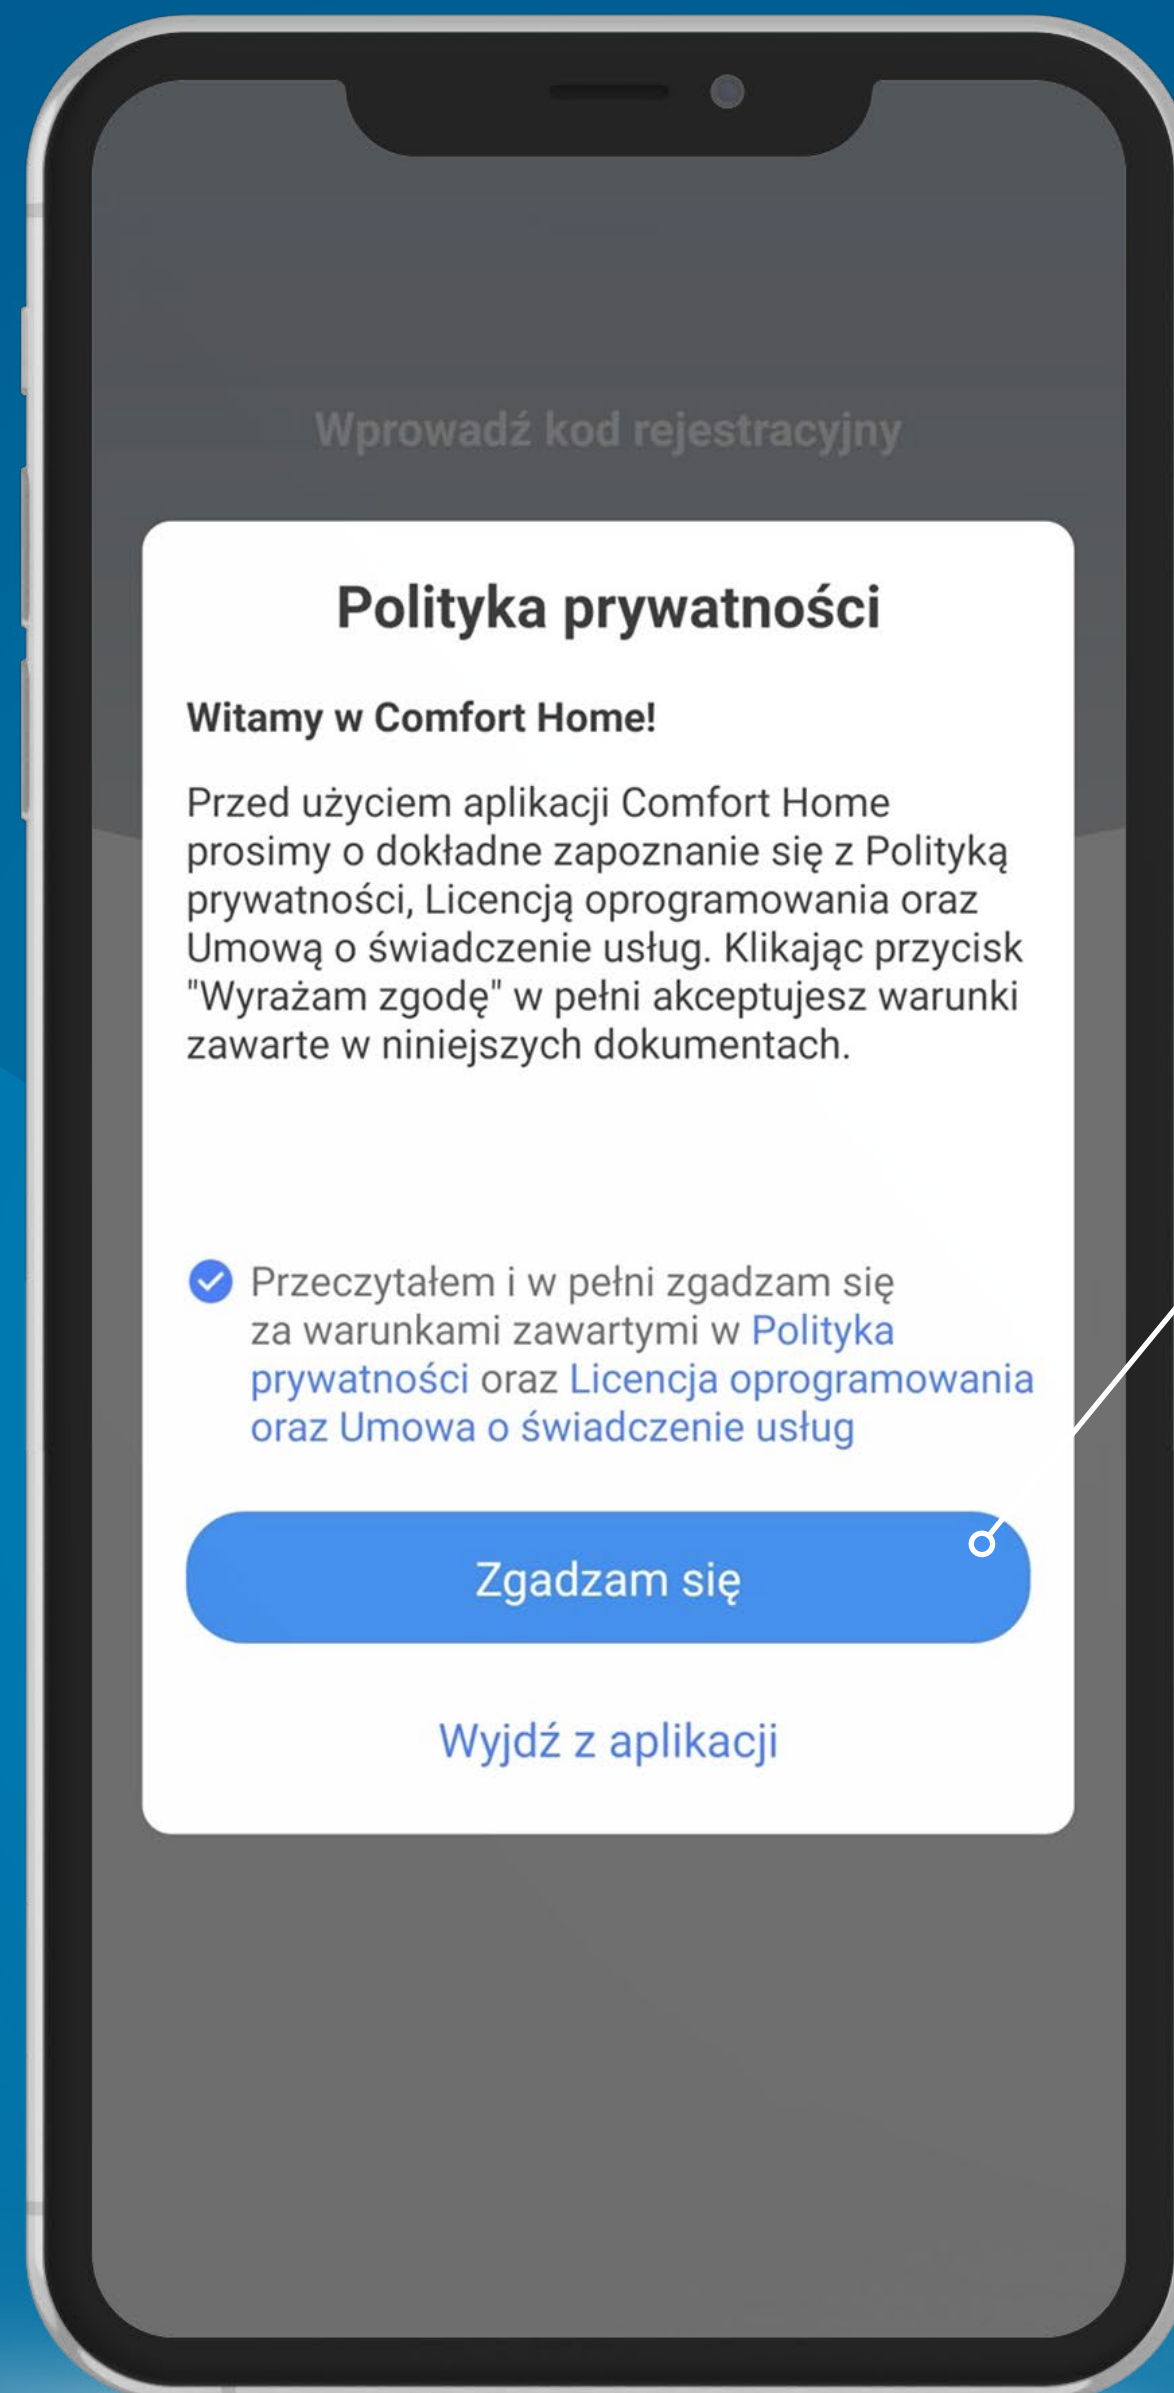

Pierwsze uruchomienie

Zapoznaj się i zaakceptuj politykę prywatności

Wprowadź kod rejestracyjny

Polityka prywatności

Witamy w Comfort Home!

Przed użyciem aplikacji Comfort Home prosimy o dokładne zapoznanie się z Polityką prywatności, Licencją oprogramowania oraz Umową o świadczenie usług. Klikając przycisk "Wyrażam zgodę" w pełni akceptujesz warunki zawarte w niniejszych dokumentach.

- ☒ Przeczytałem i w pełni zgadzam się za warunkami zawartymi w [Polityka prywatności](#) oraz [Licencja oprogramowania](#) oraz [Umowa o świadczenie usług](#)

Zgadzam się

Wyjdź z aplikacji

Zgadzam się