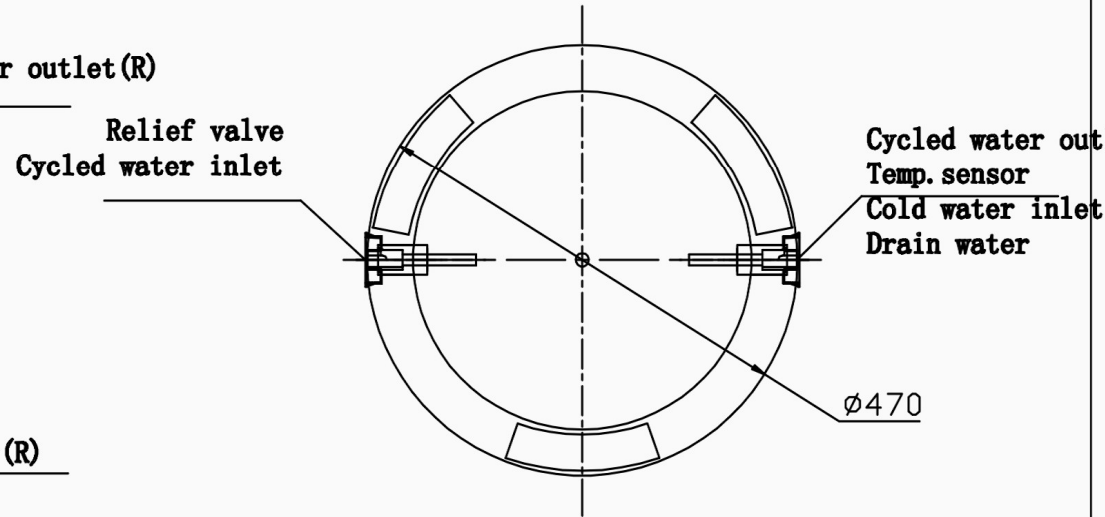

# 120L

**BUFORY I ZBIORNIKI CWU**  
**WYKONANE ZE STALI NIERDZEWNEJ**