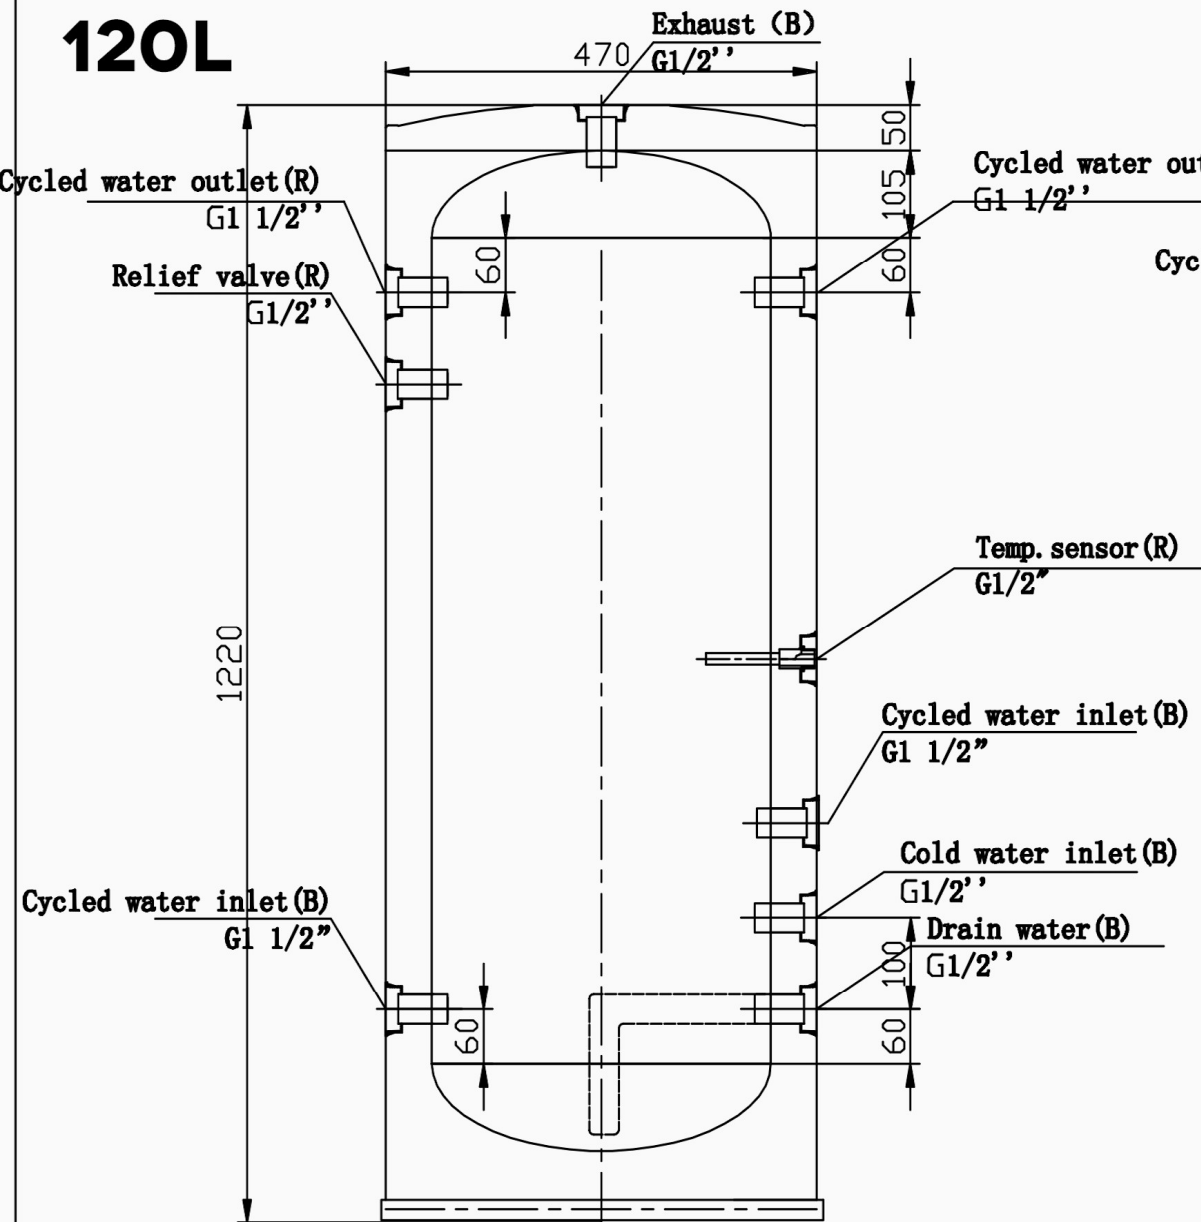

# 120L

**BUFORY I ZBIORNIKI CWU**  
**WYKONANE ZE STALI NIERDZEWNEJ**